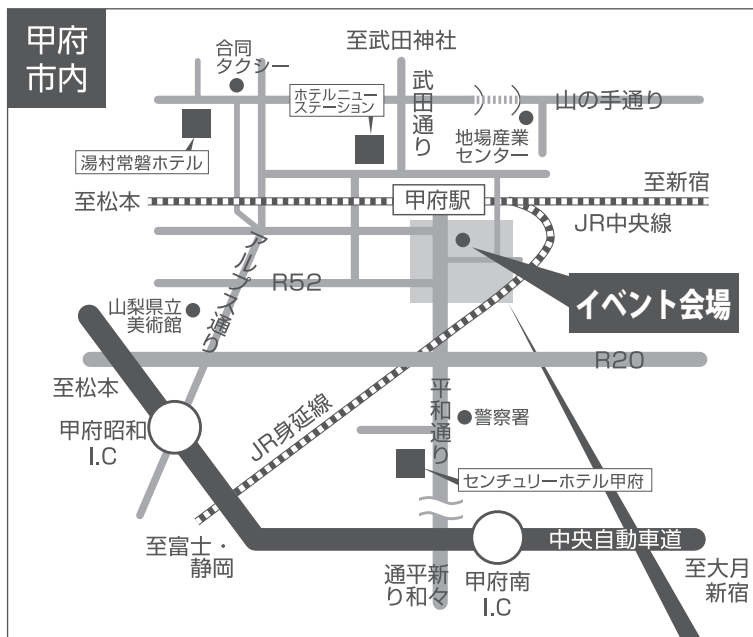

## 宿泊のご案内

フェア会場へのアクセスに便利な宿泊施設をご案内致します。

### シティホテル

- 湯村常磐ホテル **055-254-3111**
- ホテル談露館 **055-237-1331**
- 古名屋ホテル **055-235-1122**