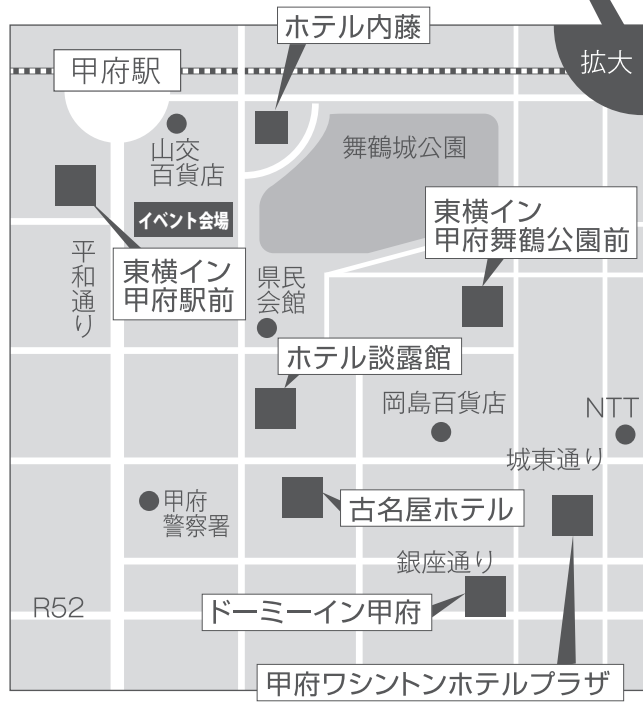

## 宿泊のご案内

フェア会場へのアクセスに便利な宿泊施設をご案内致します。

### シティホテル

- 湯村常磐ホテル **055-254-3111**
- ホテル談露館 **055-237-1331**
- 古名屋ホテル **055-235-1122**